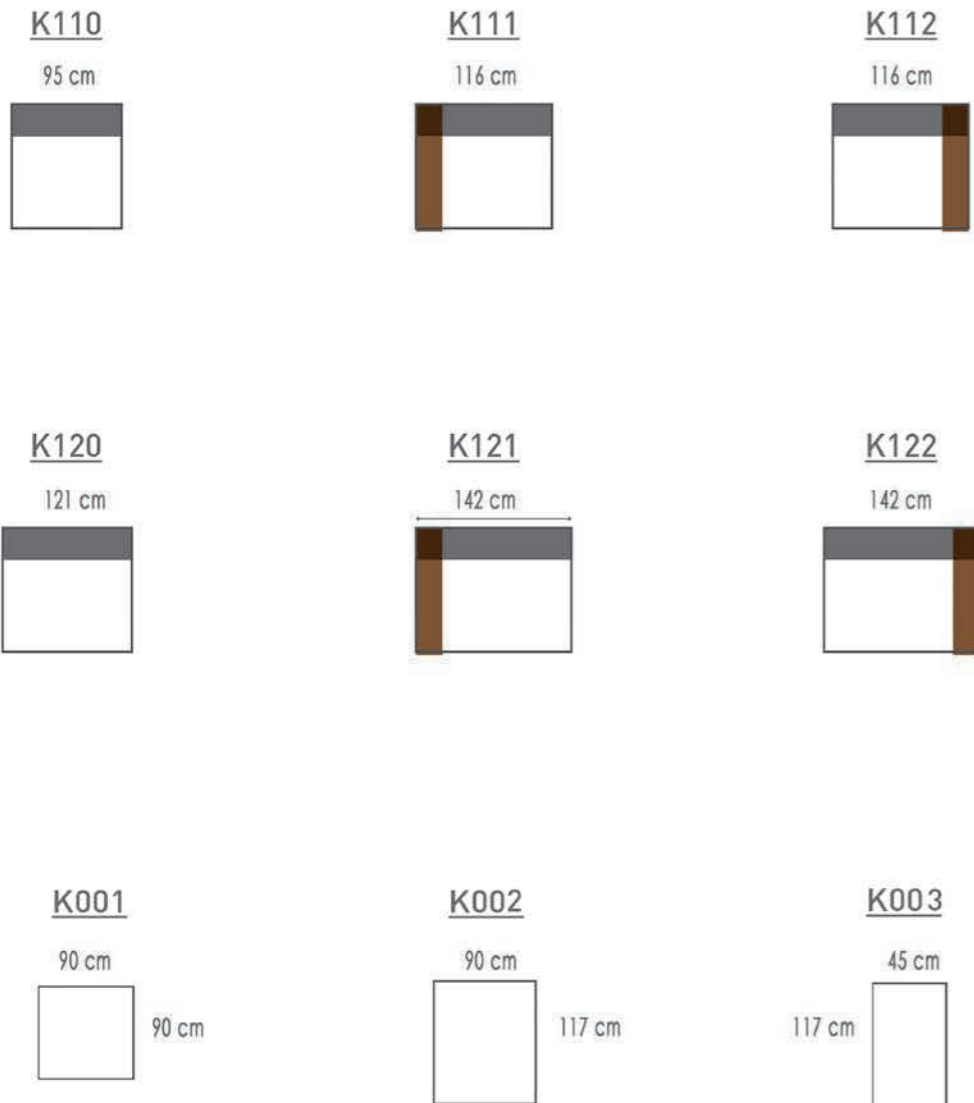

ARATEN

1. Extra kussens mogelijk in optie
2. Deco 2000 = Klein rugkussen
   - Deco 2010 = Rugkussen voor elementen K111/K112/K202/K110/K811/K812
   - Deco 2020 = Rugkussen voor elementen K121/K122/K721/K722/K120
3. Coussins supplémentaires possibles en option
4. Deco 2000 = Petit coussin
   - Deco 2010 = Coussins dossier pour éléments K111/K112/K202/K110/K811/K812
   - Deco 2020 = Coussins dossier pour éléments K121/K122/K721/K722/K120