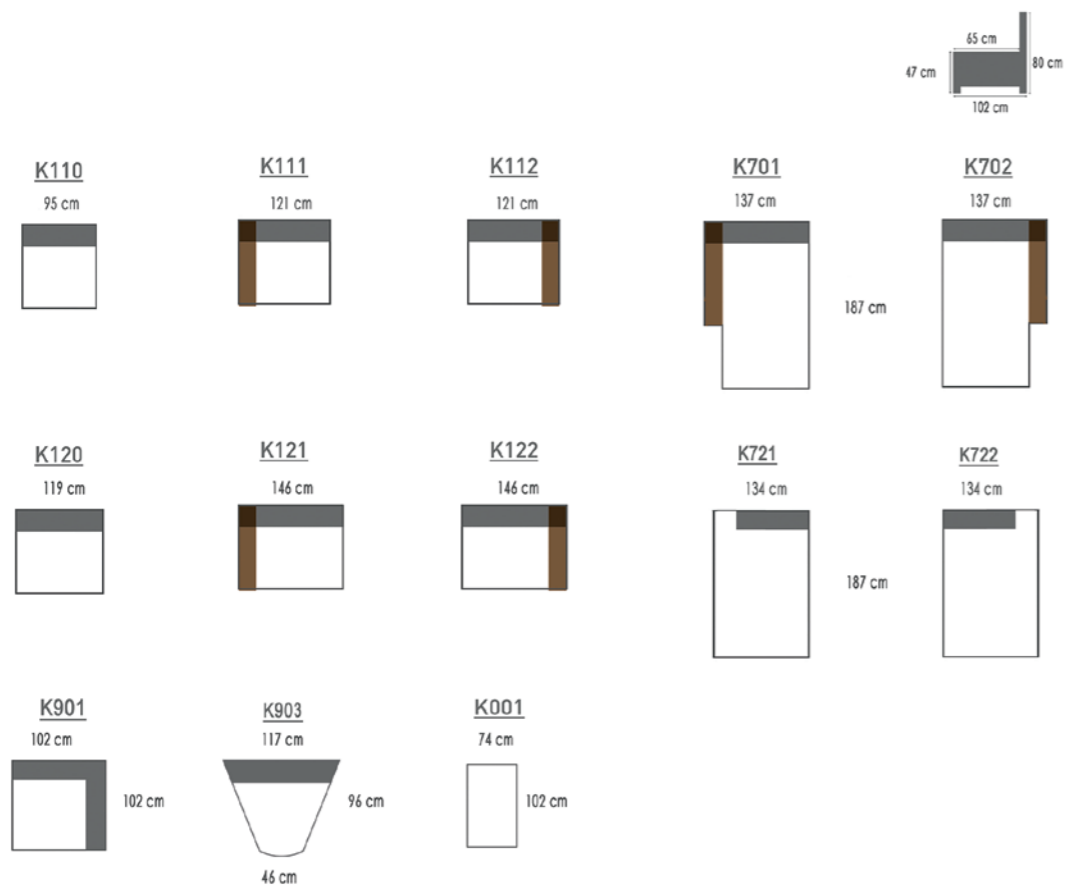

Metaal in armleuning mogelijk in 2 kleuren:
 taupe / zwart

Métal dans l'accoudoir possibles en 2 teintes:
 taupe / noir

Voorbeeld (breedte = A, diepte = B)
 Exemple (largeur = A, profondeur = B)
 Example (width = A, depth = B)