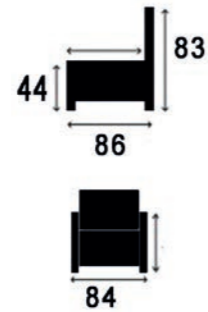

CLUBS

MORAN

G6.014 Army