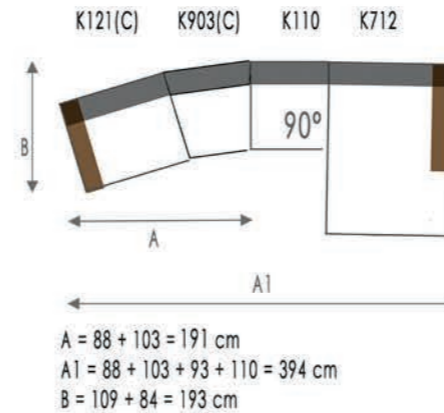

Voorbeeld (breedte = A, diepte = B)
Exemple (largeur = A, profondeur = B)
Example (width = A, depth = B)