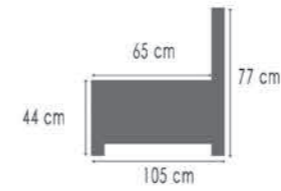

VOGAR

Zijkanten afgewerkt
Côtés finis