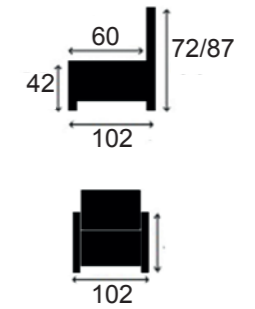

LUNACE

G3.069 Shitake