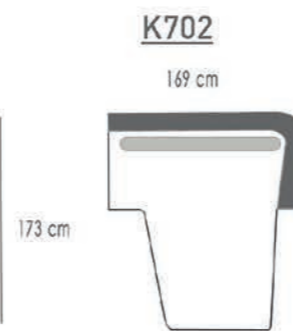

GROOM

Pootjes mogelijk in 2 kleuren:
taupe / zwart

Pieds possibles en 2 teintes:
taupe / noir