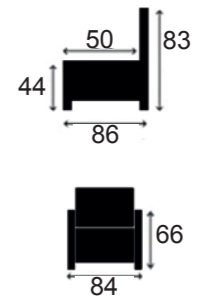

TITAN

G5.010 STONE