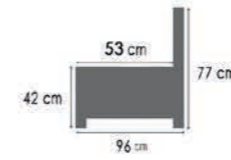

K301

209 cm

K302

209 cm

GIGI

K301 G4.041 WHITE
K901 G4.041 WHITE
K202 G4.041 WHITE

GROOM

Pootjes mogelijk in 2 kleuren:
taupe / zwart