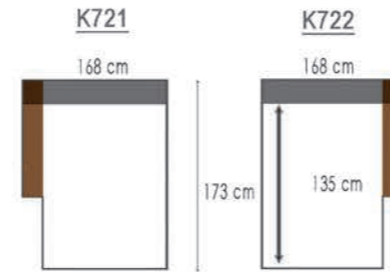

VOGAR

Zijkanten afgewerkt
Côtés finis