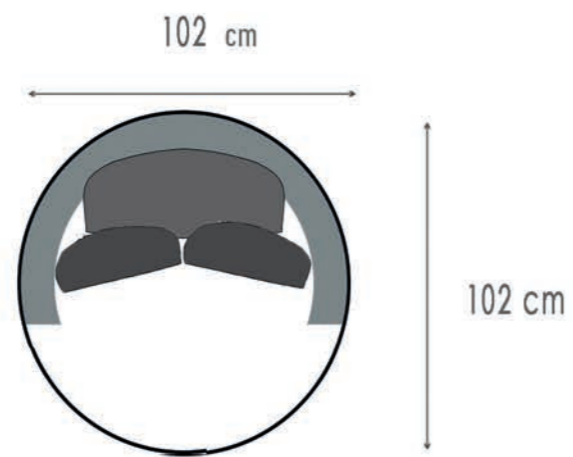

LUNACE

DRAAIVOET - PIED PIVOTANT