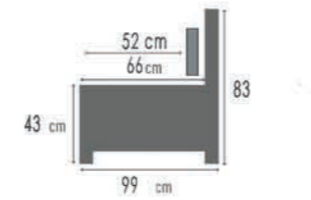

Couleur 1 = caisse + assise
Couleur 2 = coussin(s) de dossier

LUNAR

K112 G3.061 CLAY + G4.020 DOLPHIN
K111 G3.071 TAUPE
K101 G3.081 BRANDY

K101 G4.024 CORNSTALK
K002 G4.024 CORNSTALK

LURAS

Uni kleur (rugkussen inbegrepen)
Zijkanten afgewerkt