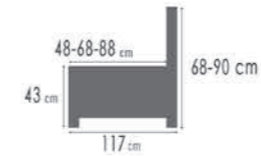

ARATEN

1. Extra kussens mogelijk in optie
2. Deco 2000 = Klein rugkussen
   - Deco 2010 = Rugkussen voor elementen K111/K112/K202/K110/K811/K812
   - Deco 2020 = Rugkussen voor elementen K121/K122/K721/K722/K120
3. Coussins supplémentaires possibles en option
4. Deco 2000 = Petit coussin
   - Deco 2010 = Coussins dossier pour éléments K111/K112/K202/K110/K811/K812
   - Deco 2020 = Coussins dossier pour éléments K121/K122/K721/K722/K120