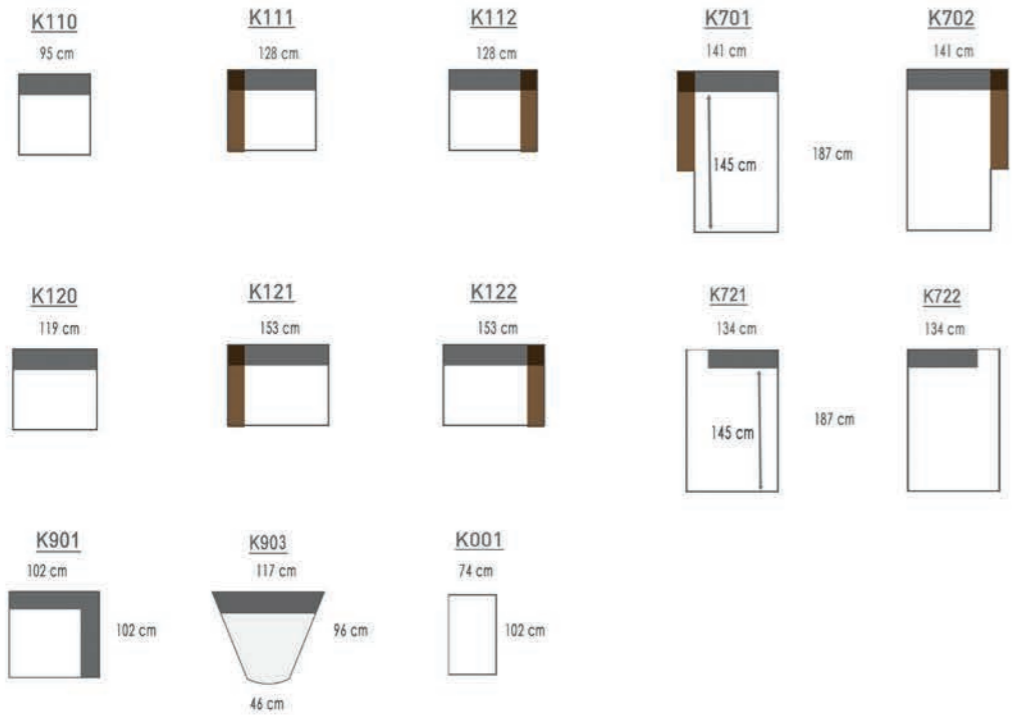

CALOU

Bereken diepte en breedte in geval gebruik van trapeze hoek K903
Calculer la profondeur et la largeur en cas d'utilisation d'un angle trapézoïdal K903
Calculate depth and width in case of using a trapezoidal corner K903

Voorbeeld (breedte = A, diepte = B)
Exemple (largeur = A, profondeur = B)
Example (width = A, depth = B)