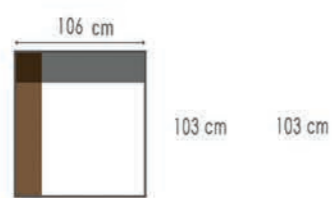

Uni kleur (rugkussen inbegrepen)
Zijkanten afgewerkt

Couleur uni (coussins du dos inclu)
Côtés finis

K111