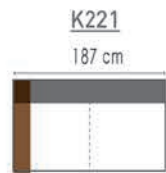

VOGAR

Zijkanten afgewerkt
Côtés finis