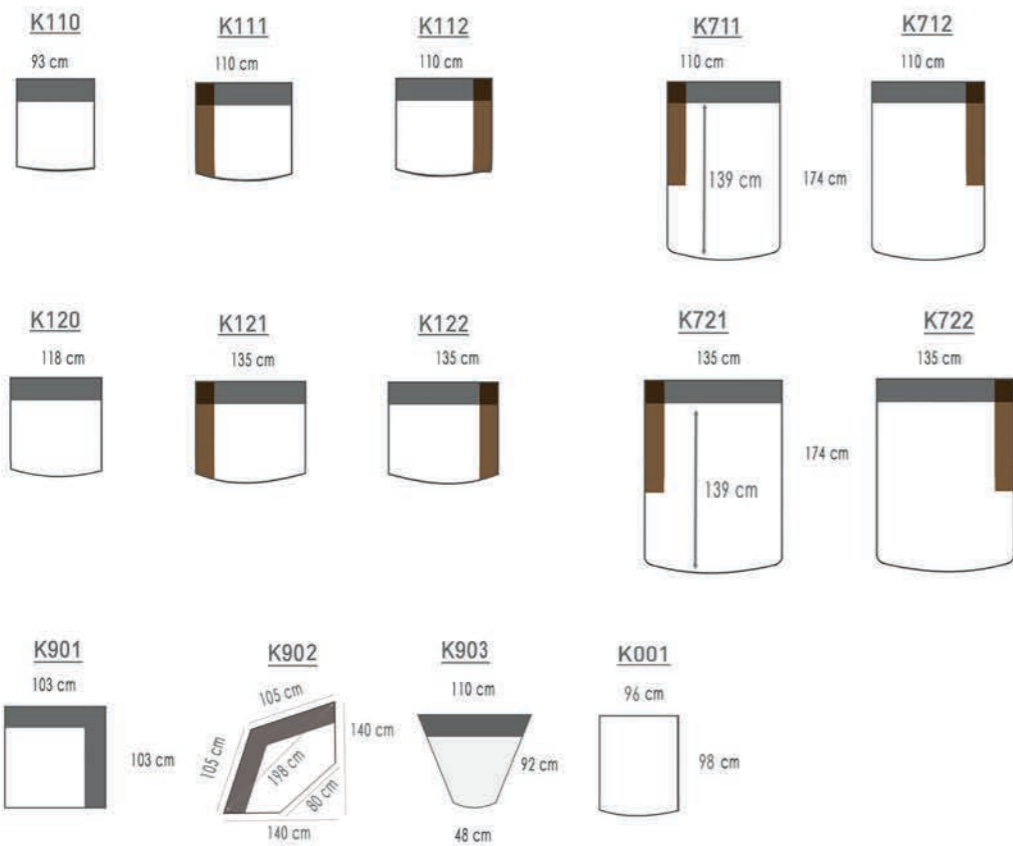

BENDIGO

Berekenen diepte en breedte in geval gebruik van trapeze hoek K903
Calculer la profondeur et la largeur en cas d'utilisation d'un angle trapézoïdal K903
Calculate depth and width in case of using a trapezoidal corner K903