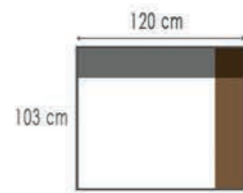

LURAS

Uni kleur (rugkussen inbegrepen)
Zijkanten afgewerkt

Couleur uni (coussins du dos inclu)
Côtés finis

K122