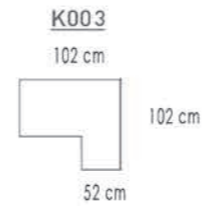

VOGAR

Zijkanten afgewerkt
Côtés finis