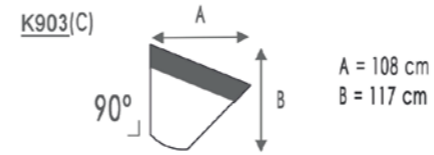

FLOW

Bereken diepte en breedte in geval gebruik van trapeze hoek K903
Calculer la profondeur et la largeur en cas d'utilisation d'un angle trapézoïdal K903
Calculate depth and width in case of using a trapezoidal corner K903

Metaal in armleuning mogelijk in 2 kleuren:
taupe / zwart

Métal dans l'accoudoir possibles en 2 teintes:
taupe / noir