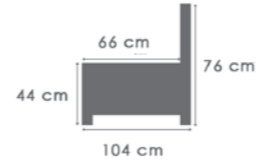

CLUB

CLUB G6.014 ARMY

K303 G4.041 SAFRAN
K203 G4.041 SAFRAN

PAREO

K100

111 cm

K101

111 cm