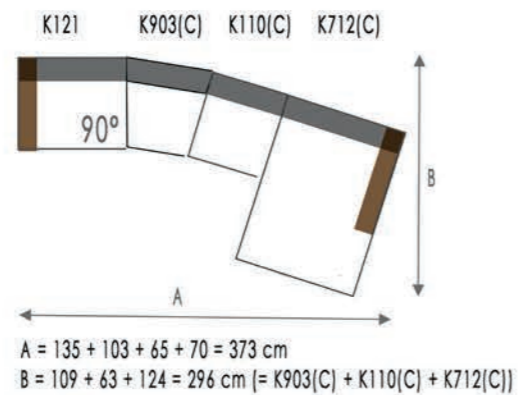

Voorbeeld (breedte = A, diepte = B)
Exemple (largeur = A, profondeur = B)
Example (width = A, depth = B)

K121+K122 G4.041 SAFRAN
DECO 510 G6.014 HERB