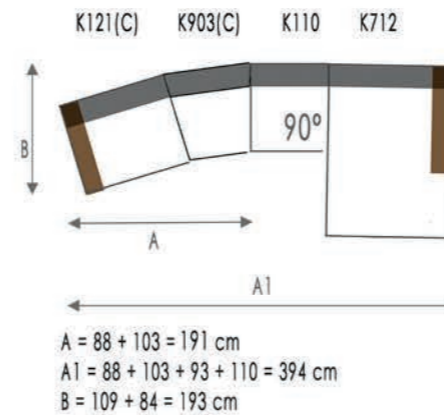

145 cm

K901

100 cm

100 cm

K001

74 cm

98 cm

BARLES

3 X DECO 510	G3.021 OCEAN	K121	G4.042 CREAM
3 X DECO 510	G5.052 BLUE	K122	G4.042 CREAM
		K723	G4.042 CREAM

BENDIGO

Berekenen diepte en breedte in geval gebruik van trapeze hoek K903
 Calculer la profondeur et la largeur en cas d'utilisation d'un angle trapézoïdal K903
 Calculate depth and width in case of using a trapezoidal corner K903

Voorbeeld (breedte = A, diepte = B)
 Exemple (largeur = A, profondeur = B)
 Example (width = A, depth = B)

BENDIGO

LUNACE CLUB G4.026 GOLD

K121	G3.021	GOLD		
K903	G3.021	GOLD		
K903	G3.021	GOLD		
K122	G3.021	GOLD	2 X DECO 510	G3.022 MUSTARD