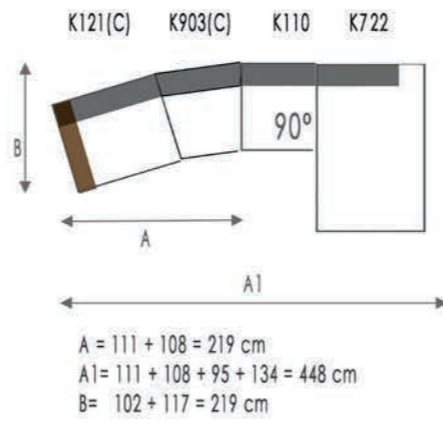

Voorbeeld (breedte = A, diepte = B)
Exemple (largeur = A, profondeur = B)
Example (width = A, depth = B)