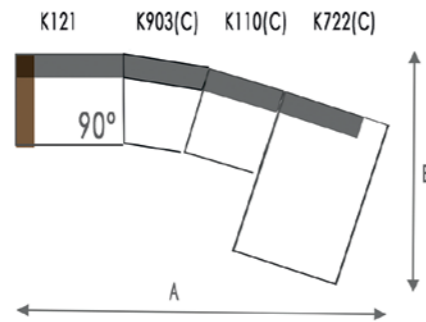

Voorbeeld (breedte = A, diepte = B)
Exemple (largeur = A, profondeur = B)
Example (width = A, depth = B)

$$A = 153 + 108 + 70 + 97 = 428 \text{ cm}$$

$$B = 117 + 67 + 154 = 338 \text{ cm}$$

(= K903(C) + K110(C) + K712(C))