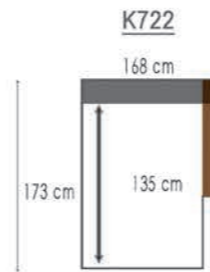

VOGAR

Zijkanten afgewerkt
Côtés finis