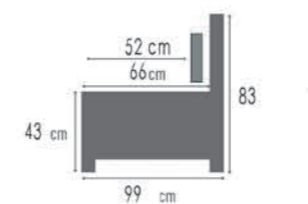

RASTA

Unikleur (rugkussens inbegrepen)
Zijkanten afgewerkt

Couleur uni (coussins du dos inclu)
Côtés finis