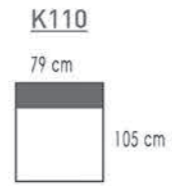

VOGAR

Zijkanten afgewerkt
Côtés finis