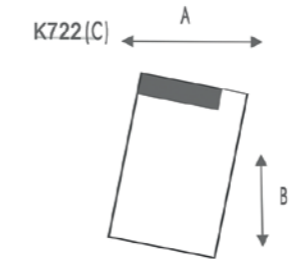

FLOW

Bereken diepte en breedte in geval gebruik van trapeze hoek K903
Calculer la profondeur et la largeur en cas d'utilisation d'un angle trapézoïdal K903
Calculate depth and width in case of using a trapezoidal corner K903

Metaal in armleuning mogelijk in 2 kleuren:
taupe / zwart

Métal dans l'accoudoir possibles en 2 teintes:
taupe / noir