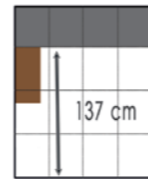

PAREO

111 cm

111 cm

111 cm

72 cm

102 cm

145 cm

145 cm

145 cm

105 cm

105 cm

213 cm

179 cm

179 cm

K701

145 cm

173 cm

145 cm

K303

247 cm

K301

213 cm

K302

213 cm