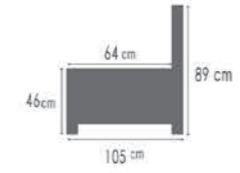

Voorbeeld (breedte = A, diepte = B)
 Exemple (largeur = A, profondeur = B)
 Example (width = A, depth = B)

BENDIGO

2 X DECO 510 G6.014 ARMY

K121	G4.041	SAFRAN
K903	G4.041	SAFRAN
K122	G4.041	SAFRAN

BENDIGO

Berekenen diepte en breedte in geval gebruik van trapeze hoek K903
 Calculer la profondeur et la largeur en cas d'utilisation d'un angle trapézoïdal K903
 Calculate depth and width in case of using a trapezoidal corner K903

Voorbeeld (breedte = A, diepte = B)
 Exemple (largeur = A, profondeur = B)
 Example (width = A, depth = B)

BENDIGO

K711 G4.011 ALMOND
K110 G4.011 ALMOND
K112 G4.011 ALMOND

2 X DECO 510 G3.061 NATUREL

BIRGA