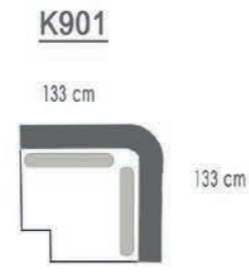

GROOM

Pootjes mogelijk in 2 kleuren:
taupe / zwart

Pieds possibles en 2 teintes:
taupe / noir