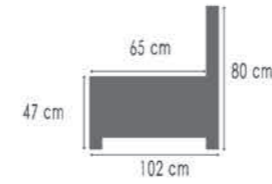

124 cm

K001

92 cm

92 cm

CANALA

K311 G4.041 TAUPE
K722 G4.041 TAUPE

CHAI

K110