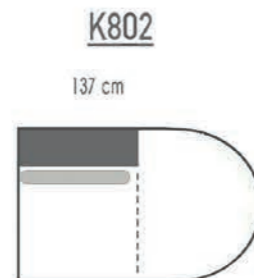

GROOM

Pootjes mogelijk in 2 kleuren:
taupe / zwart

Pieds possibles en 2 teintes:
taupe / noir