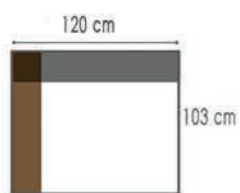

LURAS

Uni kleur (rugkussen inbegrepen)
Zijkanten afgewerkt

Couleur uni (coussins du dos inclu)
Côtés finis

K121