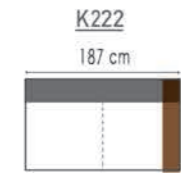

VOGAR

Zijkanten afgewerkt
Côtés finis