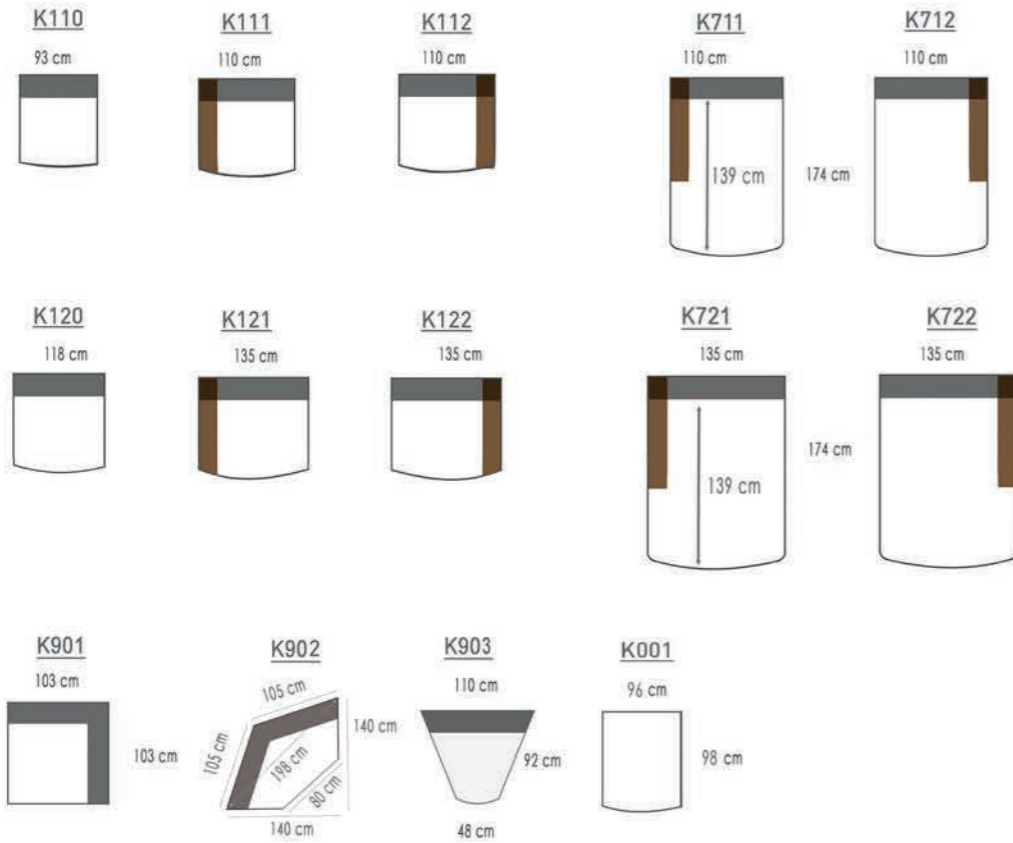

60 x 60 x 12 cm

DECO 1000

81 x 58 cm

DECO 1100

62 x 53 cm

DECO 1400

107 x 58 cm

Deco 1000,1100,1400 is enkel te verkrijgen bij model LOFT
Deco 1000,1100,1400 uniquement possible pour le modèle LOFT

Voorbeeld (breedte = A, diepte = B)
 Exemple (largeur = A, profondeur = B)
 Example (width = A, depth = B)

K121+K122 G4.041 SAFRAN
 DECO 510 G6.014 HERB

BENDIGO

DECO 510 G4.020 MOSS
K721 G3.086 ALMOND
K110 G3.086 ALMOND
K112 G3.086 ALMOND

Voorbeeld (breedte = A, diepte = B)
 Exemple (largeur = A, profondeur = B)
 Example (width = A, depth = B)

BENDIGO

2 X DECO 510 G6.014 ARMY

K121	G4.041	SAFRAN
K903	G4.041	SAFRAN
K122	G4.041	SAFRAN

BENDIGO

Voorbeeld (breedte = A, diepte = B)
 Exemple (largeur = A, profondeur = B)
 Example (width = A, depth = B)

BENDIGO

K711 G4.011 ALMOND
K110 G4.011 ALMOND
K112 G4.011 ALMOND

2 X DECO 510 G3.061 NATUREL

BIRGA