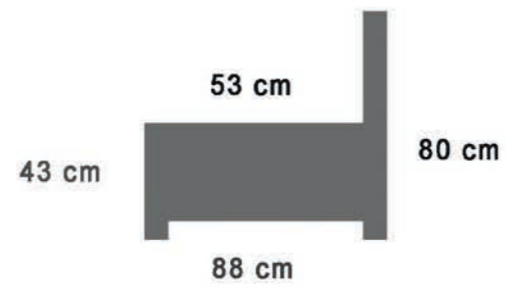

afmetingen / dimensions p.130

TITAN

afmetingen / dimensions p.130

2xCLUB G2.020 TAUPE

K311 G6.010 ANTRACIET

K702 G6.010 ANTRACIET

4xDECO 500 G2.020 TAUPE

TURIN