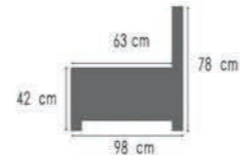

Voorbeeld (breedte = A, diepte = B)
 Exemple (largeur = A, profondeur = B)
 Example (width = A, depth = B)

K121+K122 G4.041 SAFRAN
 DECO 510 G6.014 HERB

BENDIGO

DECO 510 G4.020 MOSS
K721 G3.086 ALMOND
K110 G3.086 ALMOND
K112 G3.086 ALMOND

BENDIGO

Berekenen diepte en breedte in geval gebruik van trapeze hoek K903
 Calculer la profondeur et la largeur en cas d'utilisation d'un angle trapézoïdal K903
 Calculate depth and width in case of using a trapezoidal corner K903

Voorbeeld (breedte = A, diepte = B)
 Exemple (largeur = A, profondeur = B)
 Example (width = A, depth = B)

BENDIGO

2 X DECO 510 G6.014 ARMY

K121	G4.041	SAFRAN
K903	G4.041	SAFRAN
K122	G4.041	SAFRAN

BENDIGO

Berekenen diepte en breedte in geval gebruik van trapeze hoek K903
 Calculer la profondeur et la largeur en cas d'utilisation d'un angle trapézoïdal K903
 Calculate depth and width in case of using a trapezoidal corner K903