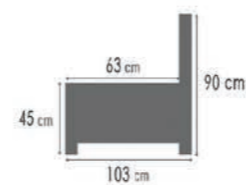

K103

XANTHI