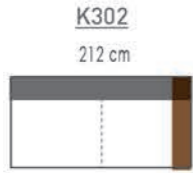

VOGAR

Zijkanten afgewerkt
Côtés finis