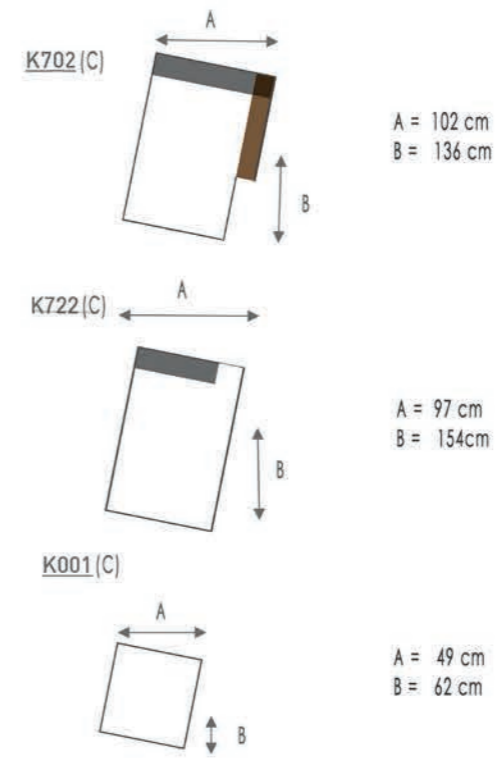

Bereken diepte en breedte in geval gebruik van trapeze hoek K903
Calculer la profondeur et la largeur en cas d'utilisation d'un angle trapézoïdal K903
Calculate depth and width in case of using a trapezoidal corner K903