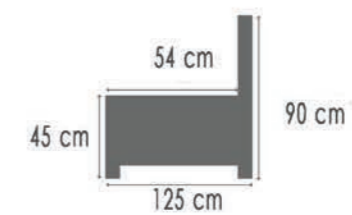

TIERRA

K303

225 cm

K313

250 cm