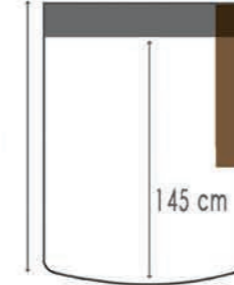

60 x 60 x 12 cm

DECO 1000

81 x 58 cm

DECO 1100

62 x 53 cm

DECO 1400

107 x 58 cm

Deco 1000,1100,1400 is enkel te verkrijgen bij model LOFT
Deco 1000,1100,1400 uniquement possible pour le modèle LOFT

118 cm

K721

143 cm

K722

143 cm

180 cm

145 cm

K120

119 cm

K121

143 cm

K122

143 cm

K723

164 cm

180 cm