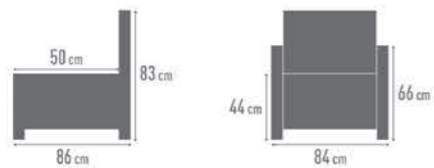

MACABRA

Pootjes mogelijk in 2 kleuren:
white oak / dark walnut

Pieds possibles en 2 teintes:
white oak / dark walnut

CLUB