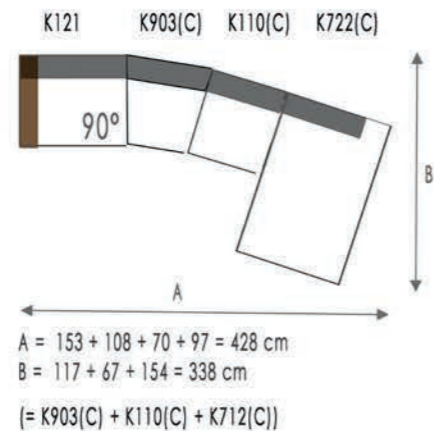

Voorbeeld (breedte = A, diepte = B)
Exemple (largeur = A, profondeur = B)
Example (width = A, depth = B)