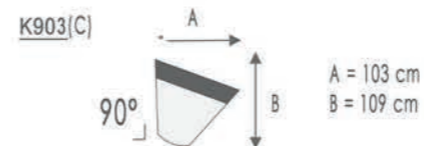

Berekenen diepte en breedte in geval gebruik van trapeze hoek K903
Calculer la profondeur et la largeur en cas d'utilisation d'un angle trapézoïdal K903
Calculate depth and width in case of using a trapezoidal corner K903