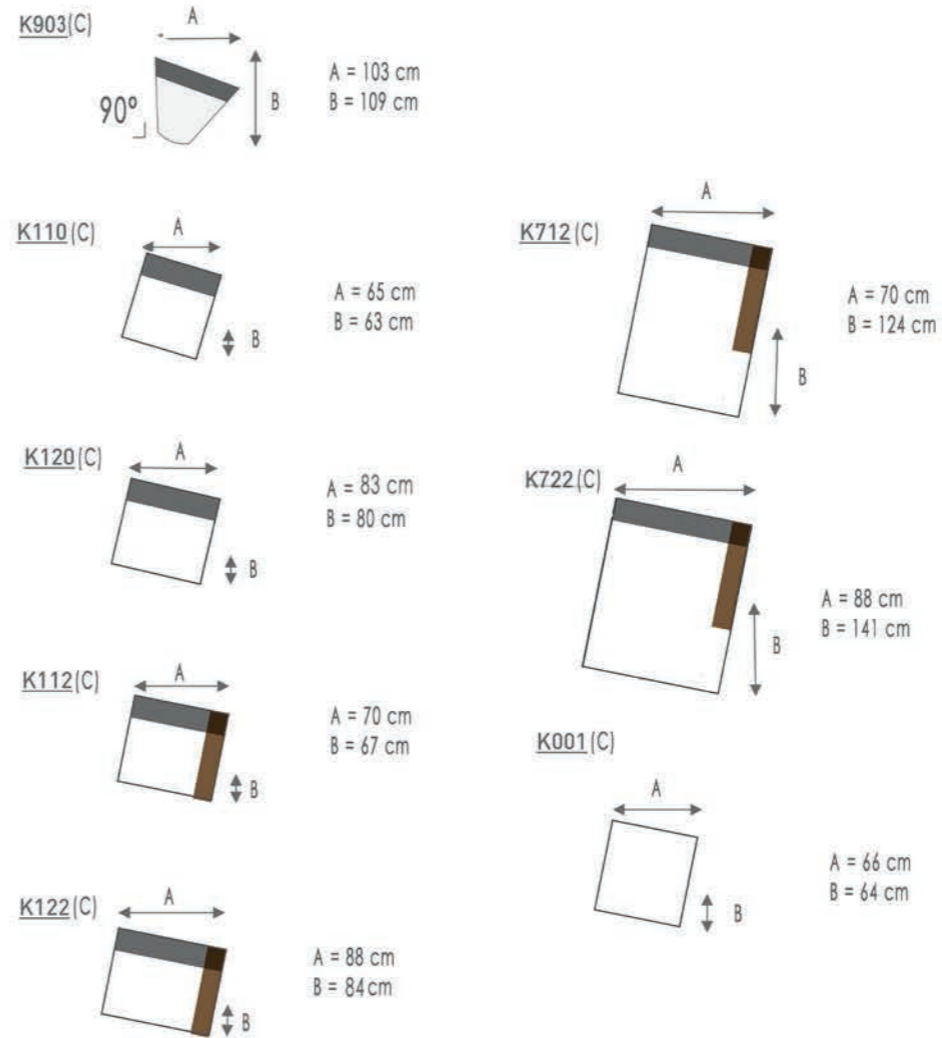

Berekenen diepte en breedte in geval gebruik van trapeze hoek K903
Calculer la profondeur et la largeur en cas d'utilisation d'un angle trapézoïdal K903
Calculate depth and width in case of using a trapezoidal corner K903