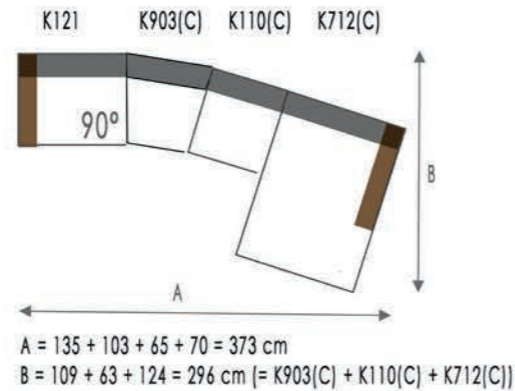

Voorbeeld (breedte = A, diepte = B)
Exemple (largeur = A, profondeur = B)
Example (width = A, depth = B)