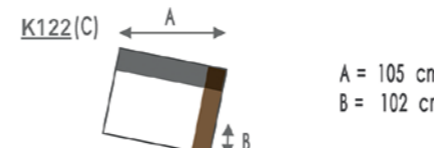

FLOW

Bereken diepte en breedte in geval gebruik van trapeze hoek K903
Calculer la profondeur et la largeur en cas d'utilisation d'un angle trapézoïdal K903
Calculate depth and width in case of using a trapezoidal corner K903

Metaal in armleuning mogelijk in 2 kleuren:
taupe / zwart

Métal dans l'accoudoir possibles en 2 teintes:
taupe / noir