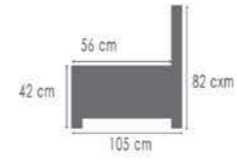

GIGI

92 cm

119 cm

119 cm

117 cm

144 cm

144 cm

177 cm

177 cm

209 cm

209 cm