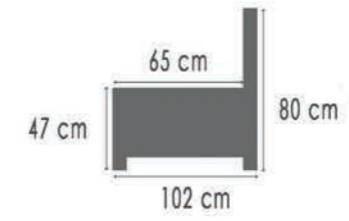

MARKO

Pootjes mogelijk in 2 kleuren:
taupe / zwart

Pieds possibles en 2 teintes:
taupe / noir

MARKO

G3.086 COPPER

MISTRAL

K110

95 cm