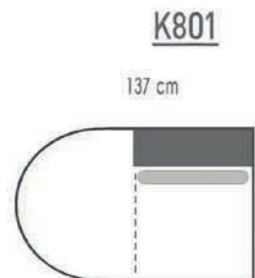

GROOM

Pootjes mogelijk in 2 kleuren:
taupe / zwart

Pieds possibles en 2 teintes:
taupe / noir