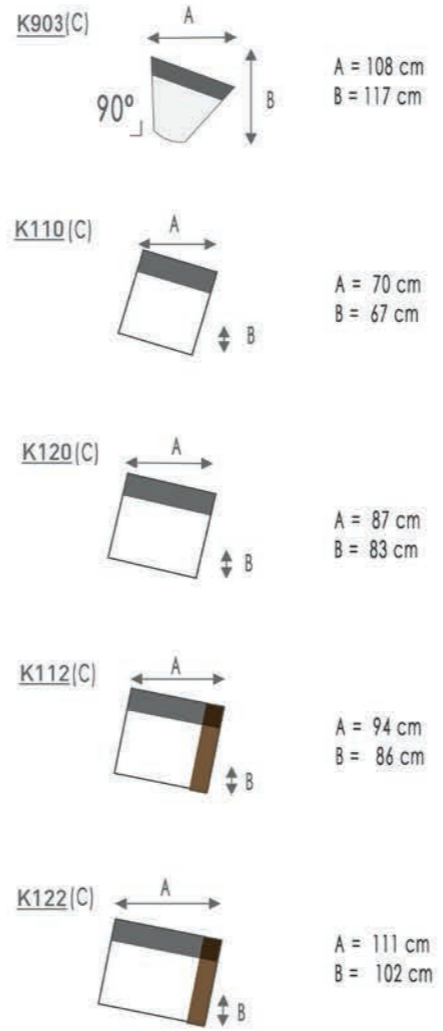

Bereken diepte en breedte in geval gebruik van trapeze hoek K903
Calculer la profondeur et la largeur en cas d'utilisation d'un angle trapézoïdal K903
Calculate depth and width in case of using a trapezoidal corner K903