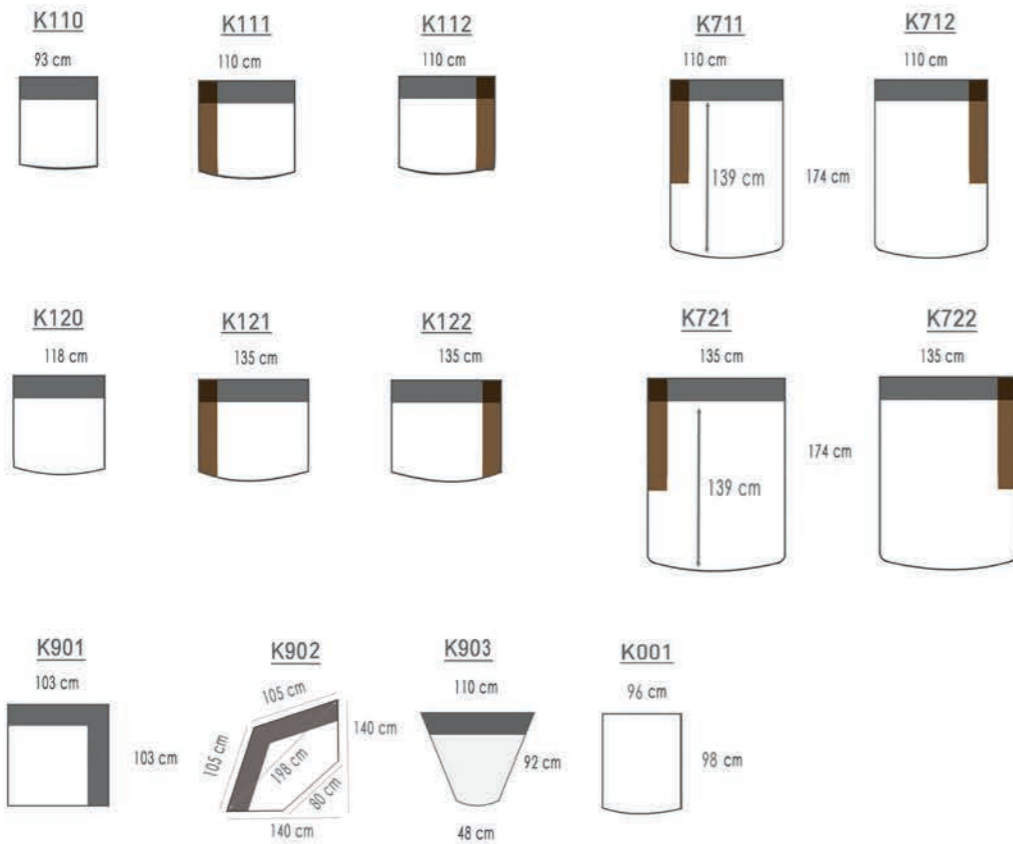

BENDIGO

Berekenen diepte en breedte in geval gebruik van trapeze hoek K903
Calculer la profondeur et la largeur en cas d'utilisation d'un angle trapézoïdal K903
Calculate depth and width in case of using a trapezoidal corner K903

Voorbeeld (breedte = A, diepte = B)
Exemple (largeur = A, profondeur = B)
Example (width = A, depth = B)