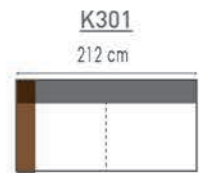

VOGAR

Zijkanten afgewerkt
Côtés finis