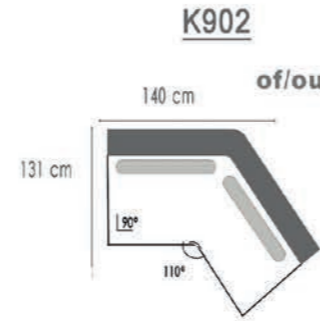

GROOM

Pootjes mogelijk in 2 kleuren:
taupe / zwart

Pieds possibles en 2 teintes:
taupe / noir