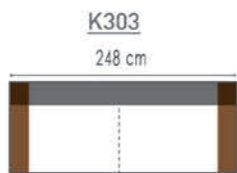

VOGAR

Zijkanten afgewerkt
Côtés finis