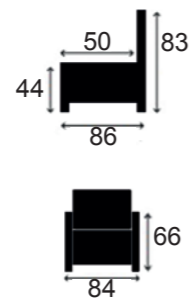

MANCHI

G2.010 ARGIL