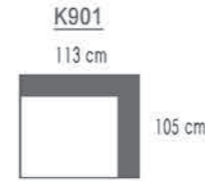

VOGAR

Zijkanten afgewerkt
Côtés finis