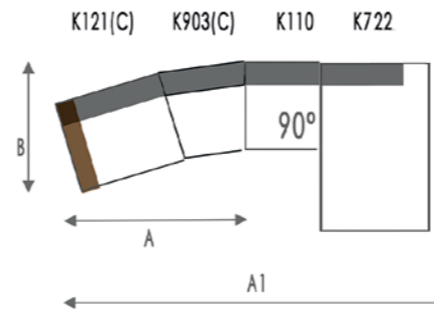

$$A = 105 + 108 = 213 \text{ cm}$$

$$A1 = 105 + 108 + 95 + 134 = 442 \text{ cm}$$

$$B = 102 + 117 = 219 \text{ cm}$$