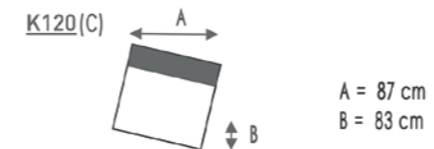

FLOW

Bereken diepte en breedte in geval gebruik van trapeze hoek K903
Calculer la profondeur et la largeur en cas d'utilisation d'un angle trapézoïdal K903
Calculate depth and width in case of using a trapezoidal corner K903

Metaal in armleuning mogelijk in 2 kleuren:
taupe / zwart

Métal dans l'accoudoir possibles en 2 teintes:
taupe / noir