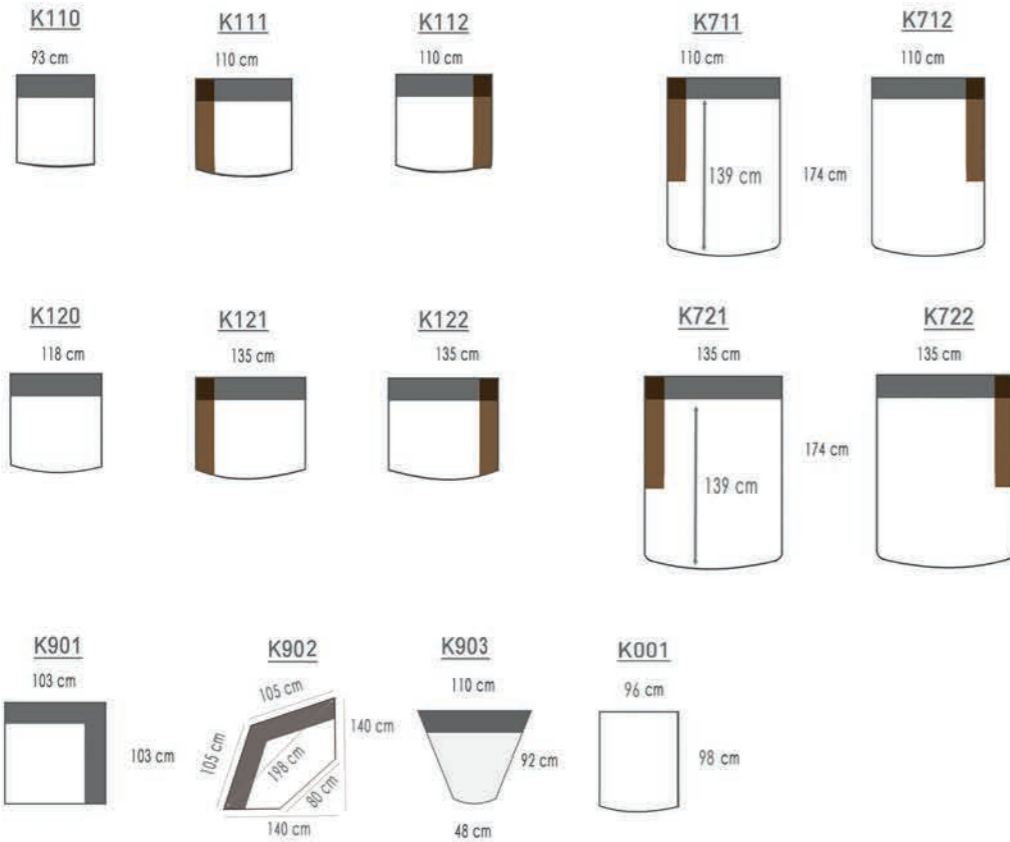

BENDIGO

Berekenen diepte en breedte in geval gebruik van trapeze hoek K903
Calculer la profondeur et la largeur en cas d'utilisation d'un angle trapézoïdal K903
Calculate depth and width in case of using a trapezoidal corner K903

Voorbeeld (breedte = A, diepte = B)
Exemple (largeur = A, profondeur = B)
Example (width = A, depth = B)