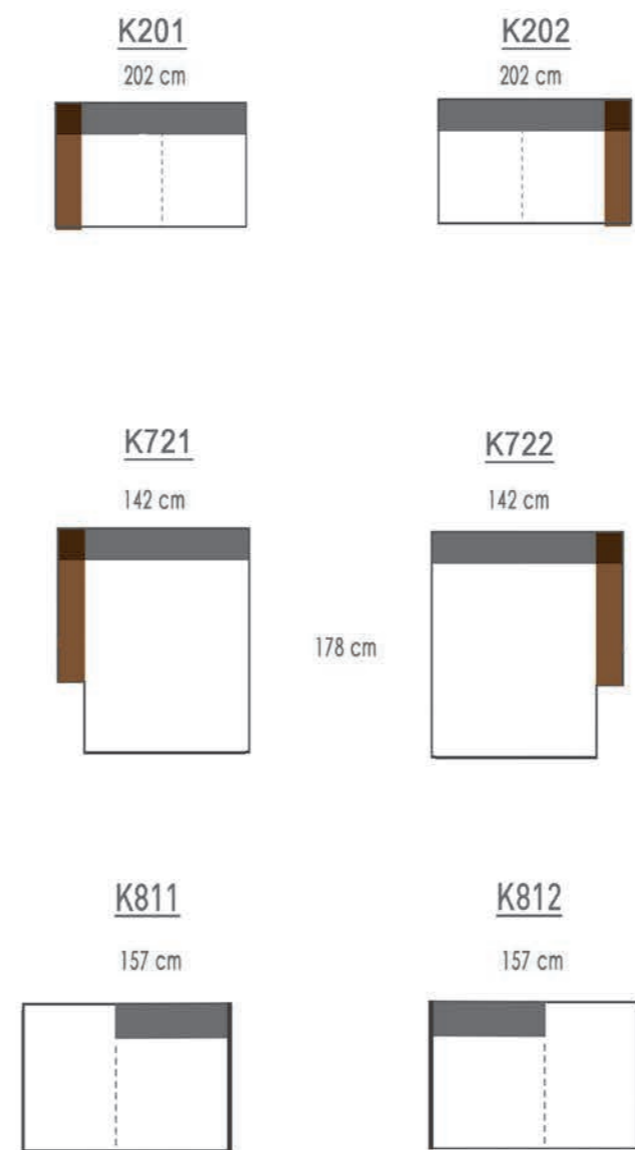

ARATEN

1. Extra kussens mogelijk in optie
2. Deco 2000 = Klein rugkussen
   - Deco 2010 = Rugkussen voor elementen K111/K112/K202/K110/K811/K812
   - Deco 2020 = Rugkussen voor elementen K121/K122/K721/K722/K120
3. Coussins supplémentaires possibles en option
4. Deco 2000 = Petit coussin
   - Deco 2010 = Coussins dossier pour éléments K111/K112/K202/K110/K811/K812
   - Deco 2020 = Coussins dossier pour éléments K121/K122/K721/K722/K120