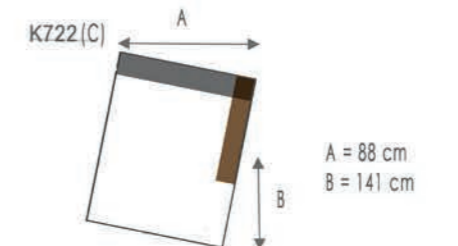

Voorbeeld (breedte = A, diepte = B)
 Exemple (largeur = A, profondeur = B)
 Example (width = A, depth = B)

BENDIGO

LUNACE CLUB G4.026 GOLD

K121	G3.021	GOLD		
K903	G3.021	GOLD		
K903	G3.021	GOLD		
K122	G3.021	GOLD	2 X DECO 510	G3.022 MUSTARD

BENDIGO

Berekenen diepte en breedte in geval gebruik van trapeze hoek K903
 Calculer la profondeur et la largeur en cas d'utilisation d'un angle trapézoïdal K903
 Calculate depth and width in case of using a trapezoidal corner K903