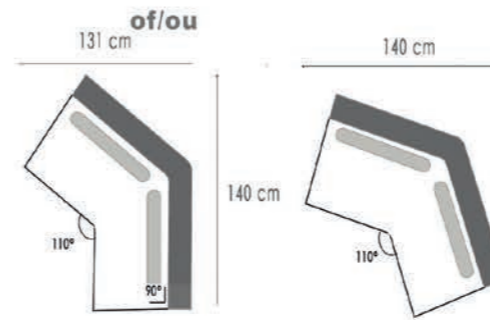

GROOM

Pootjes mogelijk in 2 kleuren:
taupe / zwart

Pieds possibles en 2 teintes:
taupe / noir