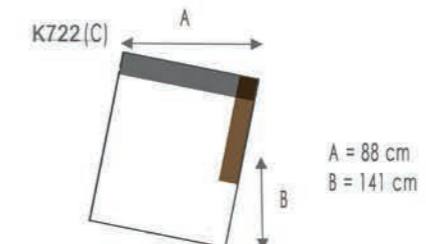

BENDIGO

Berekenen diepte en breedte in geval gebruik van trapeze hoek K903
 Calculer la profondeur et la largeur en cas d'utilisation d'un angle trapézoïdal K903
 Calculate depth and width in case of using a trapezoidal corner K903

Voorbeeld (breedte = A, diepte = B)
 Exemple (largeur = A, profondeur = B)
 Example (width = A, depth = B)

K121+K122 G4.041 SAFRAN
 DECO 510 G6.014 HERB

BENDIGO

DECO 510 G4.020 MOSS
K721 G3.086 ALMOND
K110 G3.086 ALMOND
K112 G3.086 ALMOND