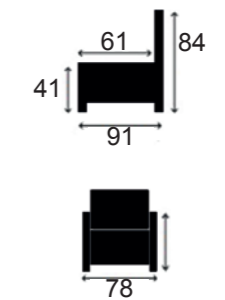

MARKO

G4.041 YELLOW