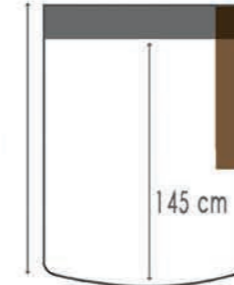

60 x 60 x 12 cm

DECO 1000

81 x 58 cm

DECO 1100

62 x 53 cm

DECO 1400

107 x 58 cm

Deco 1000,1100,1400 is enkel te verkrijgen bij model LOFT
Deco 1000,1100,1400 uniquement possible pour le modèle LOFT

118 cm

K721

143 cm

K722

143 cm

180 cm

145 cm

K120

119 cm

K121

143 cm

K122

143 cm

K723

164 cm

180 cm