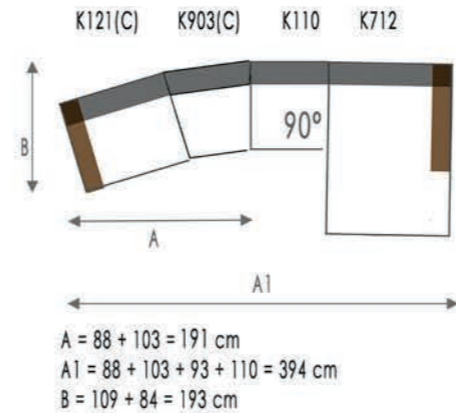

Voorbeeld (breedte = A, diepte = B)
Exemple (largeur = A, profondeur = B)
Example (width = A, depth = B)