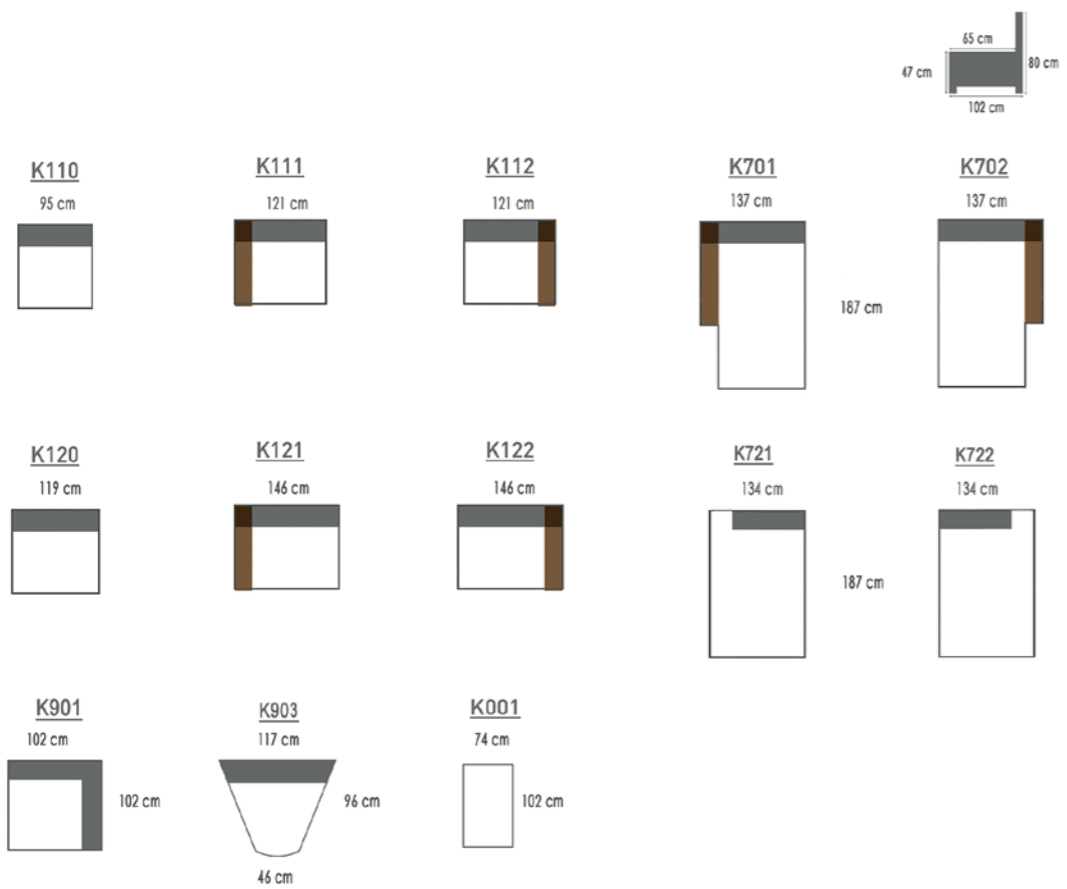

FLOW

Bereken diepte en breedte in geval gebruik van trapeze hoek K903
Calculer la profondeur et la largeur en cas d'utilisation d'un angle trapézoïdal K903
Calculate depth and width in case of using a trapezoidal corner K903

Metaal in armleuning mogelijk in 2 kleuren:
taupe / zwart

Métal dans l'accoudoir possibles en 2 teintes:
taupe / noir

Voorbeeld (breedte = A, diepte = B)
Exemple (largeur = A, profondeur = B)
Example (width = A, depth = B)