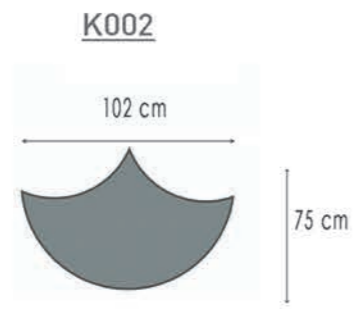

LUNAR

Kleur 1 = romp + zit
Kleur 2 = rugkussen(s)

Couleur 1 = caisse + assise
Couleur 2 = coussin(s) de dossier