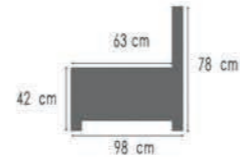

BENDIGO

Berekenen diepte en breedte in geval gebruik van trapeze hoek K903
Calculer la profondeur et la largeur en cas d'utilisation d'un angle trapézoïdal K903
Calculate depth and width in case of using a trapezoidal corner K903

Voorbeeld (breedte = A, diepte = B)
Exemple (largeur = A, profondeur = B)
Example (width = A, depth = B)