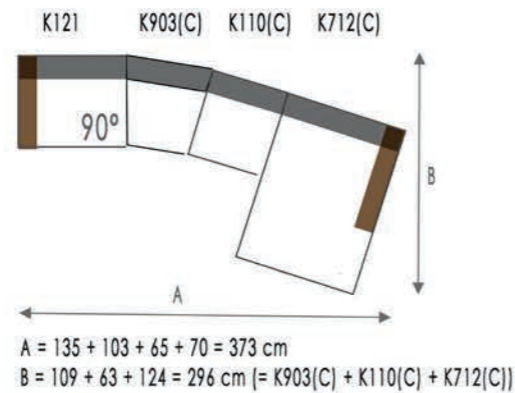

60 x 60 x 12 cm

DECO 1000

81 x 58 cm

DECO 1100

62 x 53 cm

DECO 1400

107 x 58 cm

Deco 1000,1100,1400 is enkel te verkrijgen bij model LOFT
Deco 1000,1100,1400 uniquement possible pour le modèle LOFT

3 X DECO 510	G3.021 OCEAN	K121	G4.042 CREAM
3 X DECO 510	G5.052 BLUE	K122	G4.042 CREAM
		K723	G4.042 CREAM

BENDIGO

Berekenen diepte en breedte in geval gebruik van trapeze hoek K903
 Calculer la profondeur et la largeur en cas d'utilisation d'un angle trapézoïdal K903
 Calculate depth and width in case of using a trapezoidal corner K903

Voorbeeld (breedte = A, diepte = B)
 Exemple (largeur = A, profondeur = B)
 Example (width = A, depth = B)

BENDIGO

LUNACE CLUB G4.026 GOLD

K121	G3.021	GOLD		
K903	G3.021	GOLD		
K903	G3.021	GOLD		
K122	G3.021	GOLD	2 X DECO 510	G3.022 MUSTARD