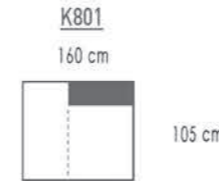

VOGAR

Zijkanten afgewerkt
Côtés finis