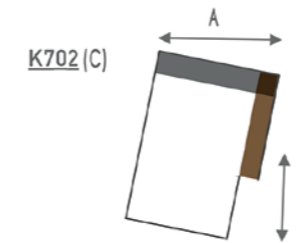

FLOW

Bereken diepte en breedte in geval gebruik van trapeze hoek K903
Calculer la profondeur et la largeur en cas d'utilisation d'un angle trapézoïdal K903
Calculate depth and width in case of using a trapezoidal corner K903

Metaal in armleuning mogelijk in 2 kleuren:
taupe / zwart

Métal dans l'accoudoir possibles en 2 teintes:
taupe / noir