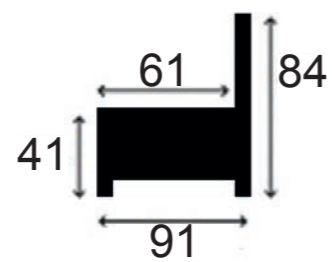

MARKO

Pootjes mogelijk in 2 kleuren:
taupe / zwart

Pieds possibles en 2 teintes:
taupe / noir

MARKO

G3.086 COPPER

MISTRAL

K110

95 cm